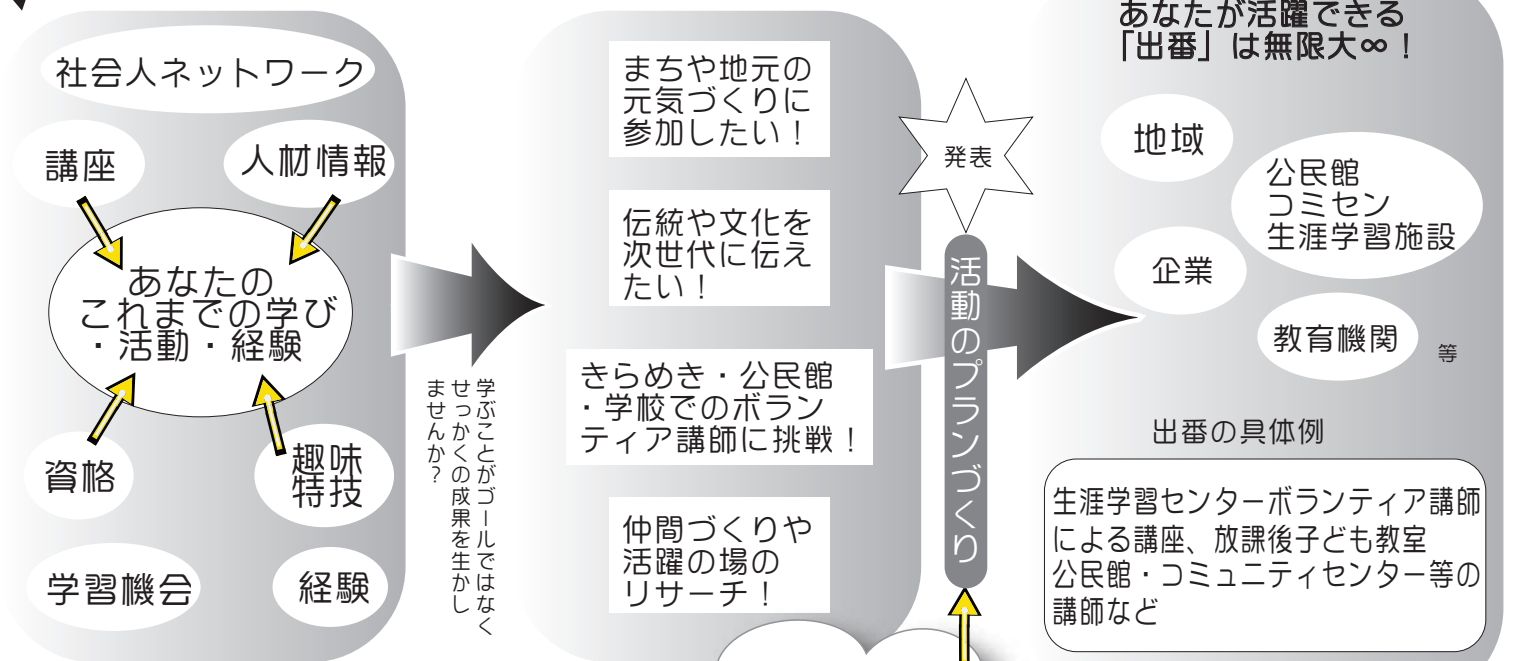

次なる  
茨木へ。

あなたの学び・経験を活かして活動の主役に！

学習成果を活用する

出番づくり

学習・応援相談会 参加者募集！

こんな人はぜひご参加ください！  
働きながら地域に何ができるか考えたい人  
退職後に自分の経験を生かして  
仲間づくりをしたい人

生涯学習センターが  
あなたを応援します！

3月7日(木)

午後1時30分～3時30分

会場：生涯学習センター404

「出番づくり」応援プログラムとは？

対象となる方

- 働きながら地域に何ができるか考えたい人
- 同じテーマを持つ活動の仲間づくりをしたい人
- 退職後のこれからの自身の活動について考えてみたい人

相談会に参加して  
活動プランづくりを  
始めてみませんか？

応援プログラムの  
詳細は裏面へ！

★参加無料 ★一時保育(満1歳～未就学児)あり