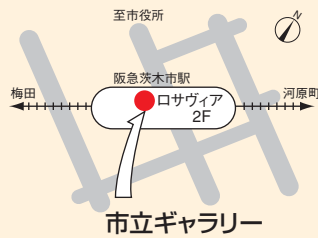

イメージから表面への表現の違いをご覧いただき、三人の作品によって醸しだされる感性の世界をご堪能ください。

●3月17日(木)～29日(火)
10:00～19:00
(最終日は17:00まで)
23日(水)は休館

●茨木市立ギャラリー
茨木市永代町1-5
(阪急茨木市駅ロサヴィア2階)

●入場無料

問合せ先

地域教育振興課 620-1686

ギャラリーガイド

1/1 . . . 5 . . . 10 . . . 15 . . . 20 . . . 25 . . . 30 2/1 . . . 5 . . . 10 . . . 15 . . . 20 . . . 25 . . . 3/1 . . . 5 . . . 10 . . . 15 . . . 20 . . . 25 . . . 30