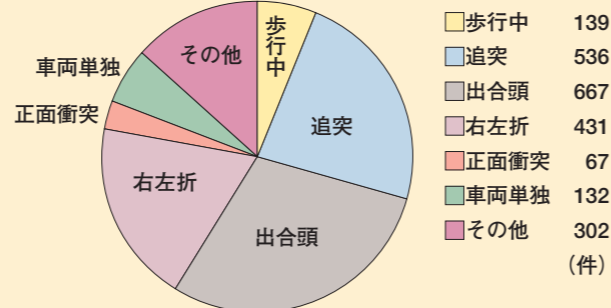

またひったくりも多発していて、単独犯が約6割です。単車で犯行が大半を占め、発生時間帯は、午後9時から午前1時までの間が約5割になっています。自転車の前かごからひったくられるケースが多いので、十分な注意が必要です。

侵入犯罪は、窓ガラスや出入り口を破壊して、侵入するケースが多くなっています。

茨木警察署では防犯対策として、パトロールや各種の教室を開き、犯罪被害の防止に努めています。また市民においては、地域で防犯パトロールなどを行う活動も有効です。自分だけは大丈夫だと思わずに、日頃からの注意が必要です。

街頭犯罪発生状況 (平成16年)

事件発生状況 (平成16年)

交通事故について

交通事故では、子どもや高齢者の事故が増加し、特に高齢者の事故は大幅に増えています。また自転車、原動機付き自転車・自動二輪車などの単車による事故が年々大幅に増加してします。

これらの対策として、幼稚園や保育園、小・中学校などに出向いて安全教室を開いたり、新聞やパンフレットなどで安全を呼びかける広報活動を行っています。高齢者には、老人クラブ組織に働きかけるなどの対策が急務となっています。

交通事故発生状況 (平成16年)

事件だ! 事故だ! 110番のかけ方

110番通報すると、大阪府警察本部の通信指令室につながり、パトカーが現場に急行します。「すぐに出ない」といつてかけ直すと、受け付けが後回しになるので、切らずにお待ちください。携帯電話やPHSからの通報は、道路交通法に従い、通報してください。(運転中の通話は禁止されています) 電波の状態、他府県の警察につながることがありますが、適切に指示します。また平成17年(2005年)中に、青いシールが道路標識に貼られます。そこに書かれてある番号を言えば場所をコンピュータで探します。