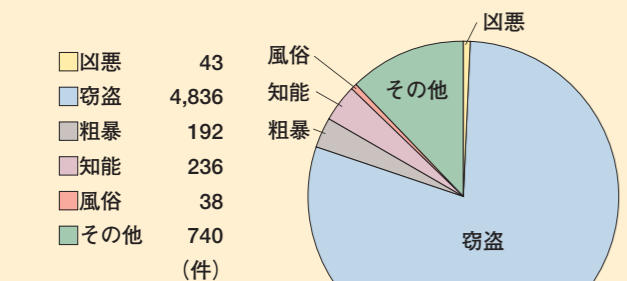

市民を守る 街を守る 茨木警察署を訪ねて

警察は、市民が日常生活を安全に過ごせるように、昼夜を問わず活動しています。犯罪は年々多様化し、事故もこの5年間増加しています。

そこで『まなびどり』編集ボランティアは茨木警察署を訪ね、犯罪や事故の状況、地域とのかかわりなどについて聞いてみました。

犯罪について

茨木署管内の街頭犯罪の状況は、グラフが示しているように、自転車盗や車上ねらい、単車盗などが多くなっています。自転車は、施錠の有無にかかわらず持って行かれやすく、単車や自動車の多くは、鍵のかかっていないものが盗難にあっています。

またひったくりも多発していて、単独犯が約6割です。単車で犯行が大半を占め、発生時間帯は、午後9時から午前1時までの間が約5割になっています。自転車の前かごからひったくられるケースが多いので、十分な注意が必要です。

侵入犯罪は、窓ガラスや出入り口を破壊して、侵入するケースが多くなっています。

茨木警察署では防犯対策として、パトロールや各種の教室を開き、犯罪被害の防止に努めています。また市民においては、地域で防犯パトロールなどを行う活動も有効です。自分だけは大丈夫だと思わずに、日頃からの注意が必要です。

街頭犯罪発生状況 (平成16年)

事件発生状況 (平成16年)

交通事故について

交通事故では、子どもや高齢者の事故が増加し、特に高齢者の事故は大幅に増えています。また自転車、原動機付き自転車・自動二輪車などの単車による事故が年々大幅に増加してします。

これらの対策として、幼稚園や保育園、小・中学校などに出向いて安全教室を開いたり、新聞やパンフレットなどで安全を呼びかける広報活動を行っています。高齢者には、老人クラブ組織に働きかけるなどの対策が急務となっています。