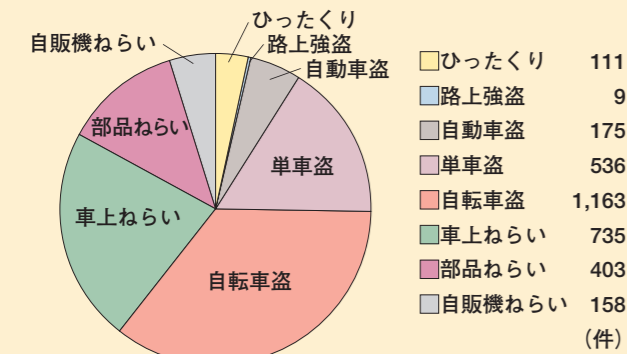

市民を守る 街を守る 茨木警察署を訪ねて

警察は、市民が日常生活を安全に過ごせるように、昼夜を問わず活動しています。犯罪は年々多様化し、事故もこの5年間増加しています。

そこで『まなびどり』編集ボランティアは茨木警察署を訪ね、犯罪や事故の状況、地域とのかかわりなどについて聞いてみました。

犯罪について

茨木署管内の街頭犯罪の状況は、グラフが示しているように、自転車盗や車上ねらい、単車盗などが多くなっています。自転車は、施錠の有無にかかわらず持って行かれやすく、単車や自動車の多くは、鍵のかかっていないものが盗難にあっています。

またひったくりも多発していて、単独犯が約6割です。単車で犯行が大半を占め、発生時間帯は、午後9時から午前1時までの間が約5割になっています。自転車の前かごからひったくられるケースが多いので、十分な注意が必要です。

侵入犯罪は、窓ガラスや出入り口を破壊して、侵入するケースが多くなっています。

茨木警察署では防犯対策として、パトロールや各種の教室を開き、犯罪被害の防止に努めています。また市民においては、地域で防犯パトロールなどを行う活動も有効です。自分だけは大丈夫だと思わずに、日頃からの注意が必要です。

街頭犯罪発生状況 (平成16年)

事件発生状況 (平成16年)

交通事故について

交通事故では、子どもや高齢者の事故が増加し、特に高齢者の事故は大幅に増えています。また自転車、原動機付き自転車・自動二輪車などの単車による事故が年々大幅に増加してします。

これらの対策として、幼稚園や保育園、小・中学校などに出向いて安全教室を開いたり、新聞やパンフレットなどで安全を呼びかける広報活動を行っています。高齢者には、老人クラブ組織に働きかけるなどの対策が急務となっています。