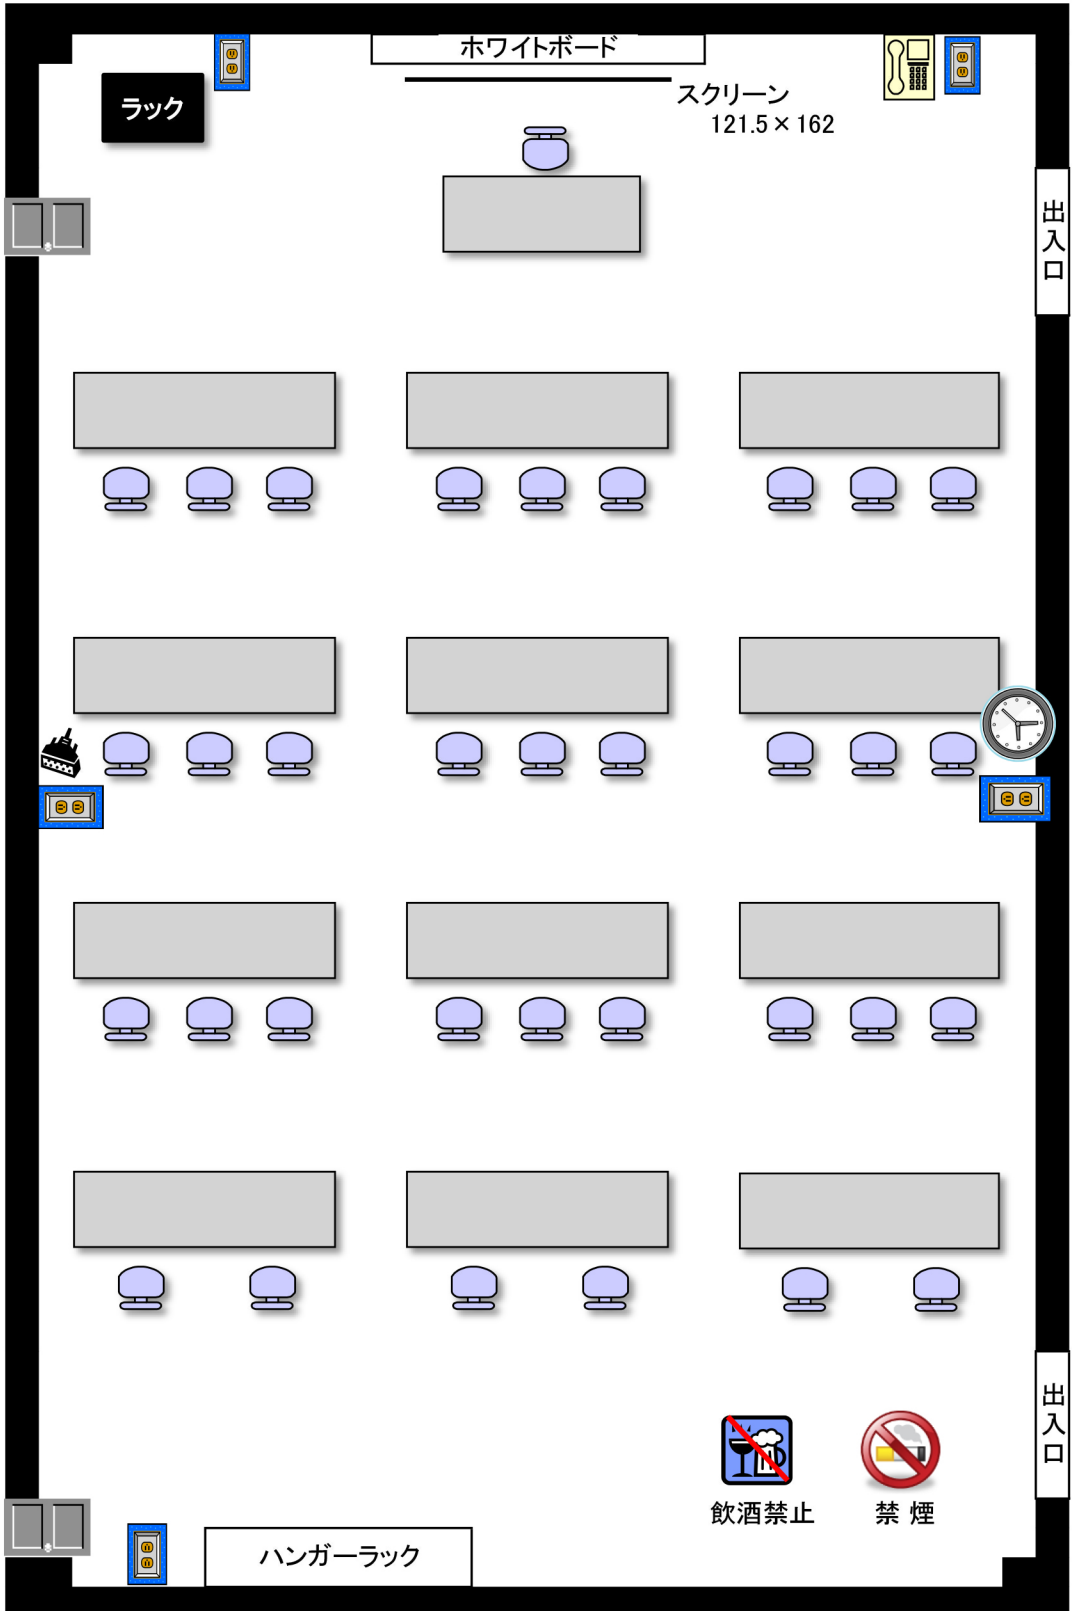

【研修室301 定員 33人】

出入口

出入口