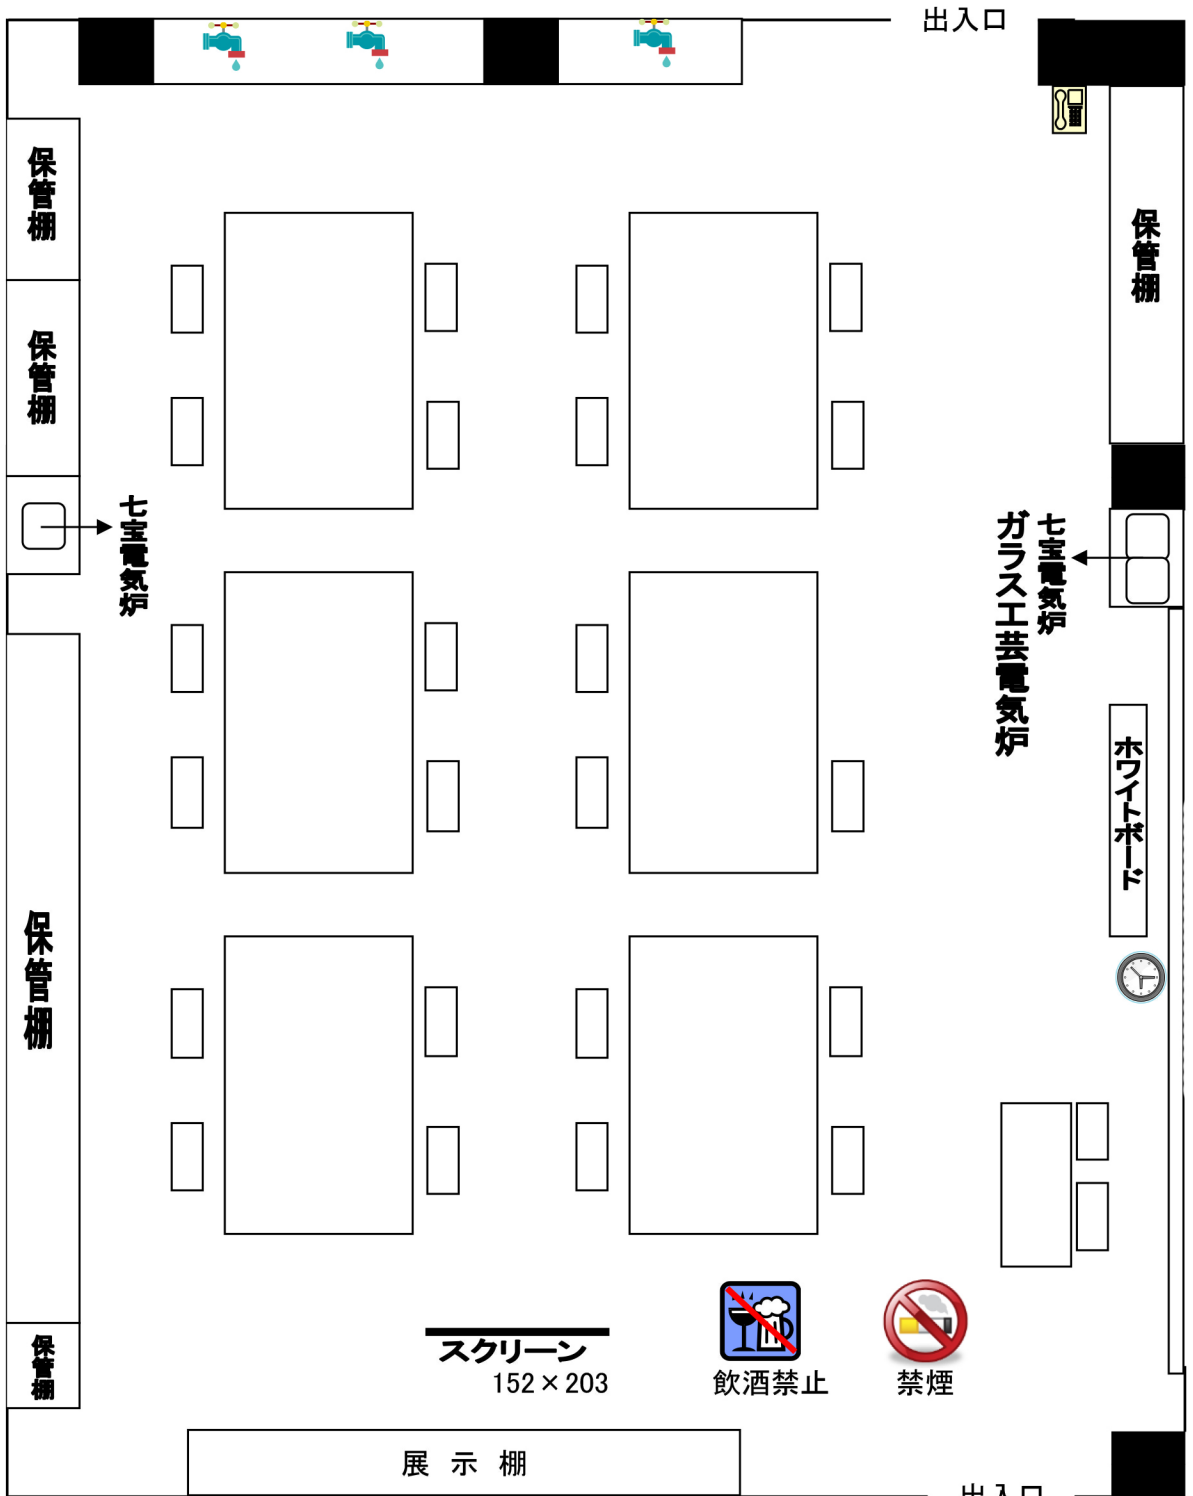

# 【工芸室 定員24人】

出入口

保管棚

保管棚

ガラス工芸電気炉

保管棚

保管棚

保管棚

ガラス工芸電気炉

ホワイトボード

スクリーン  
152 × 203

飲酒禁止

禁煙

展示棚

出入口