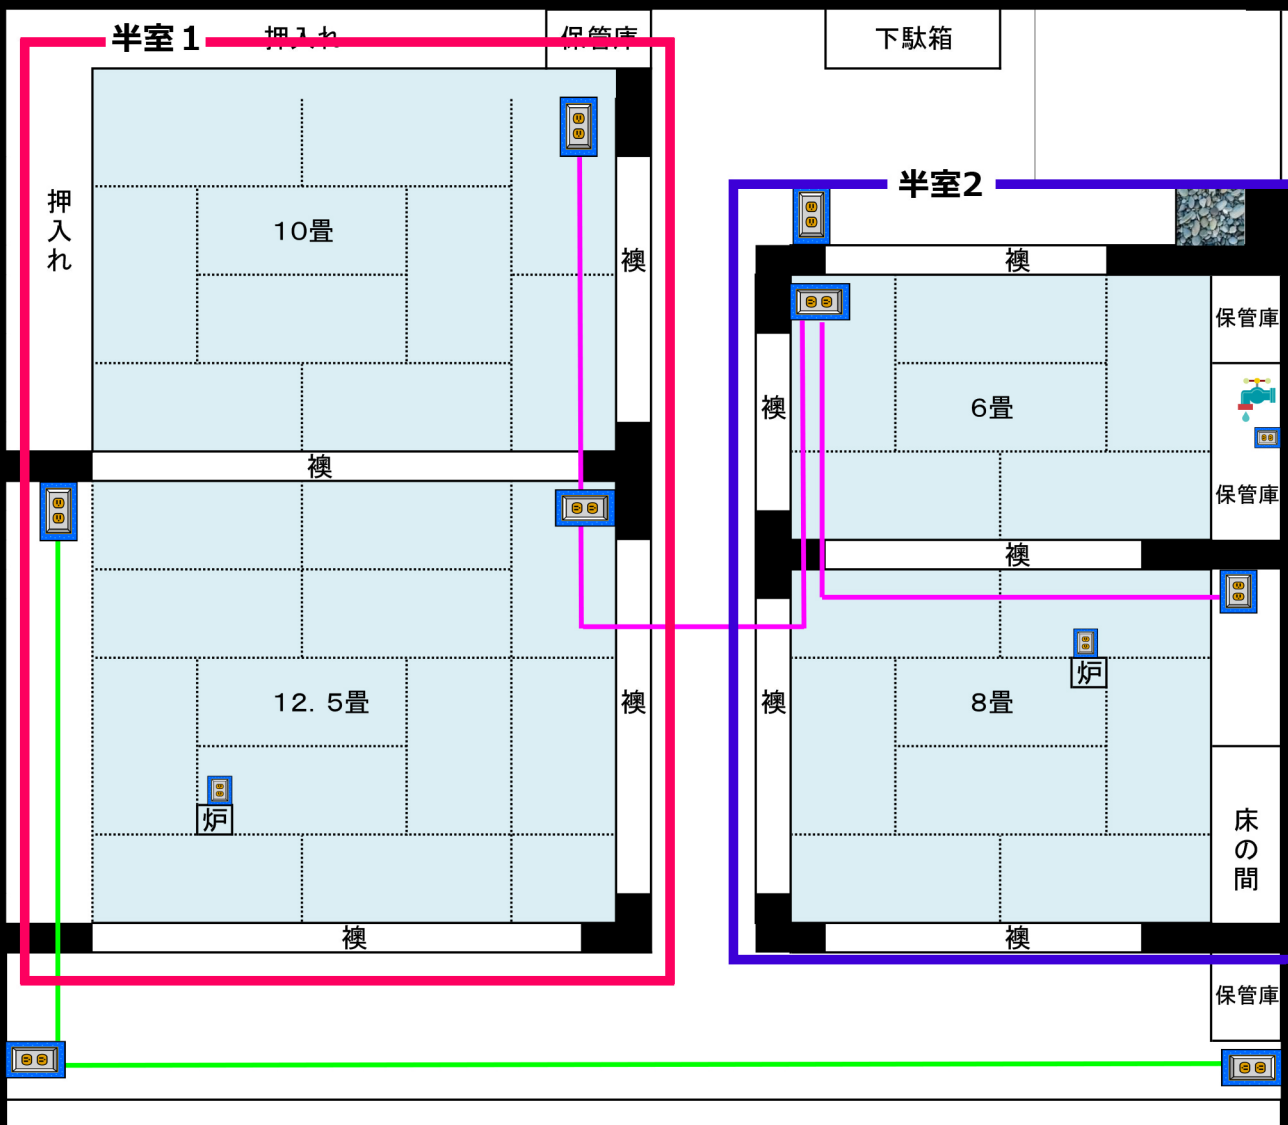

【和室(全室) 34人】 半室1(奥) 21人／半室2(手前) 13人

園庭

飲酒禁止

禁煙