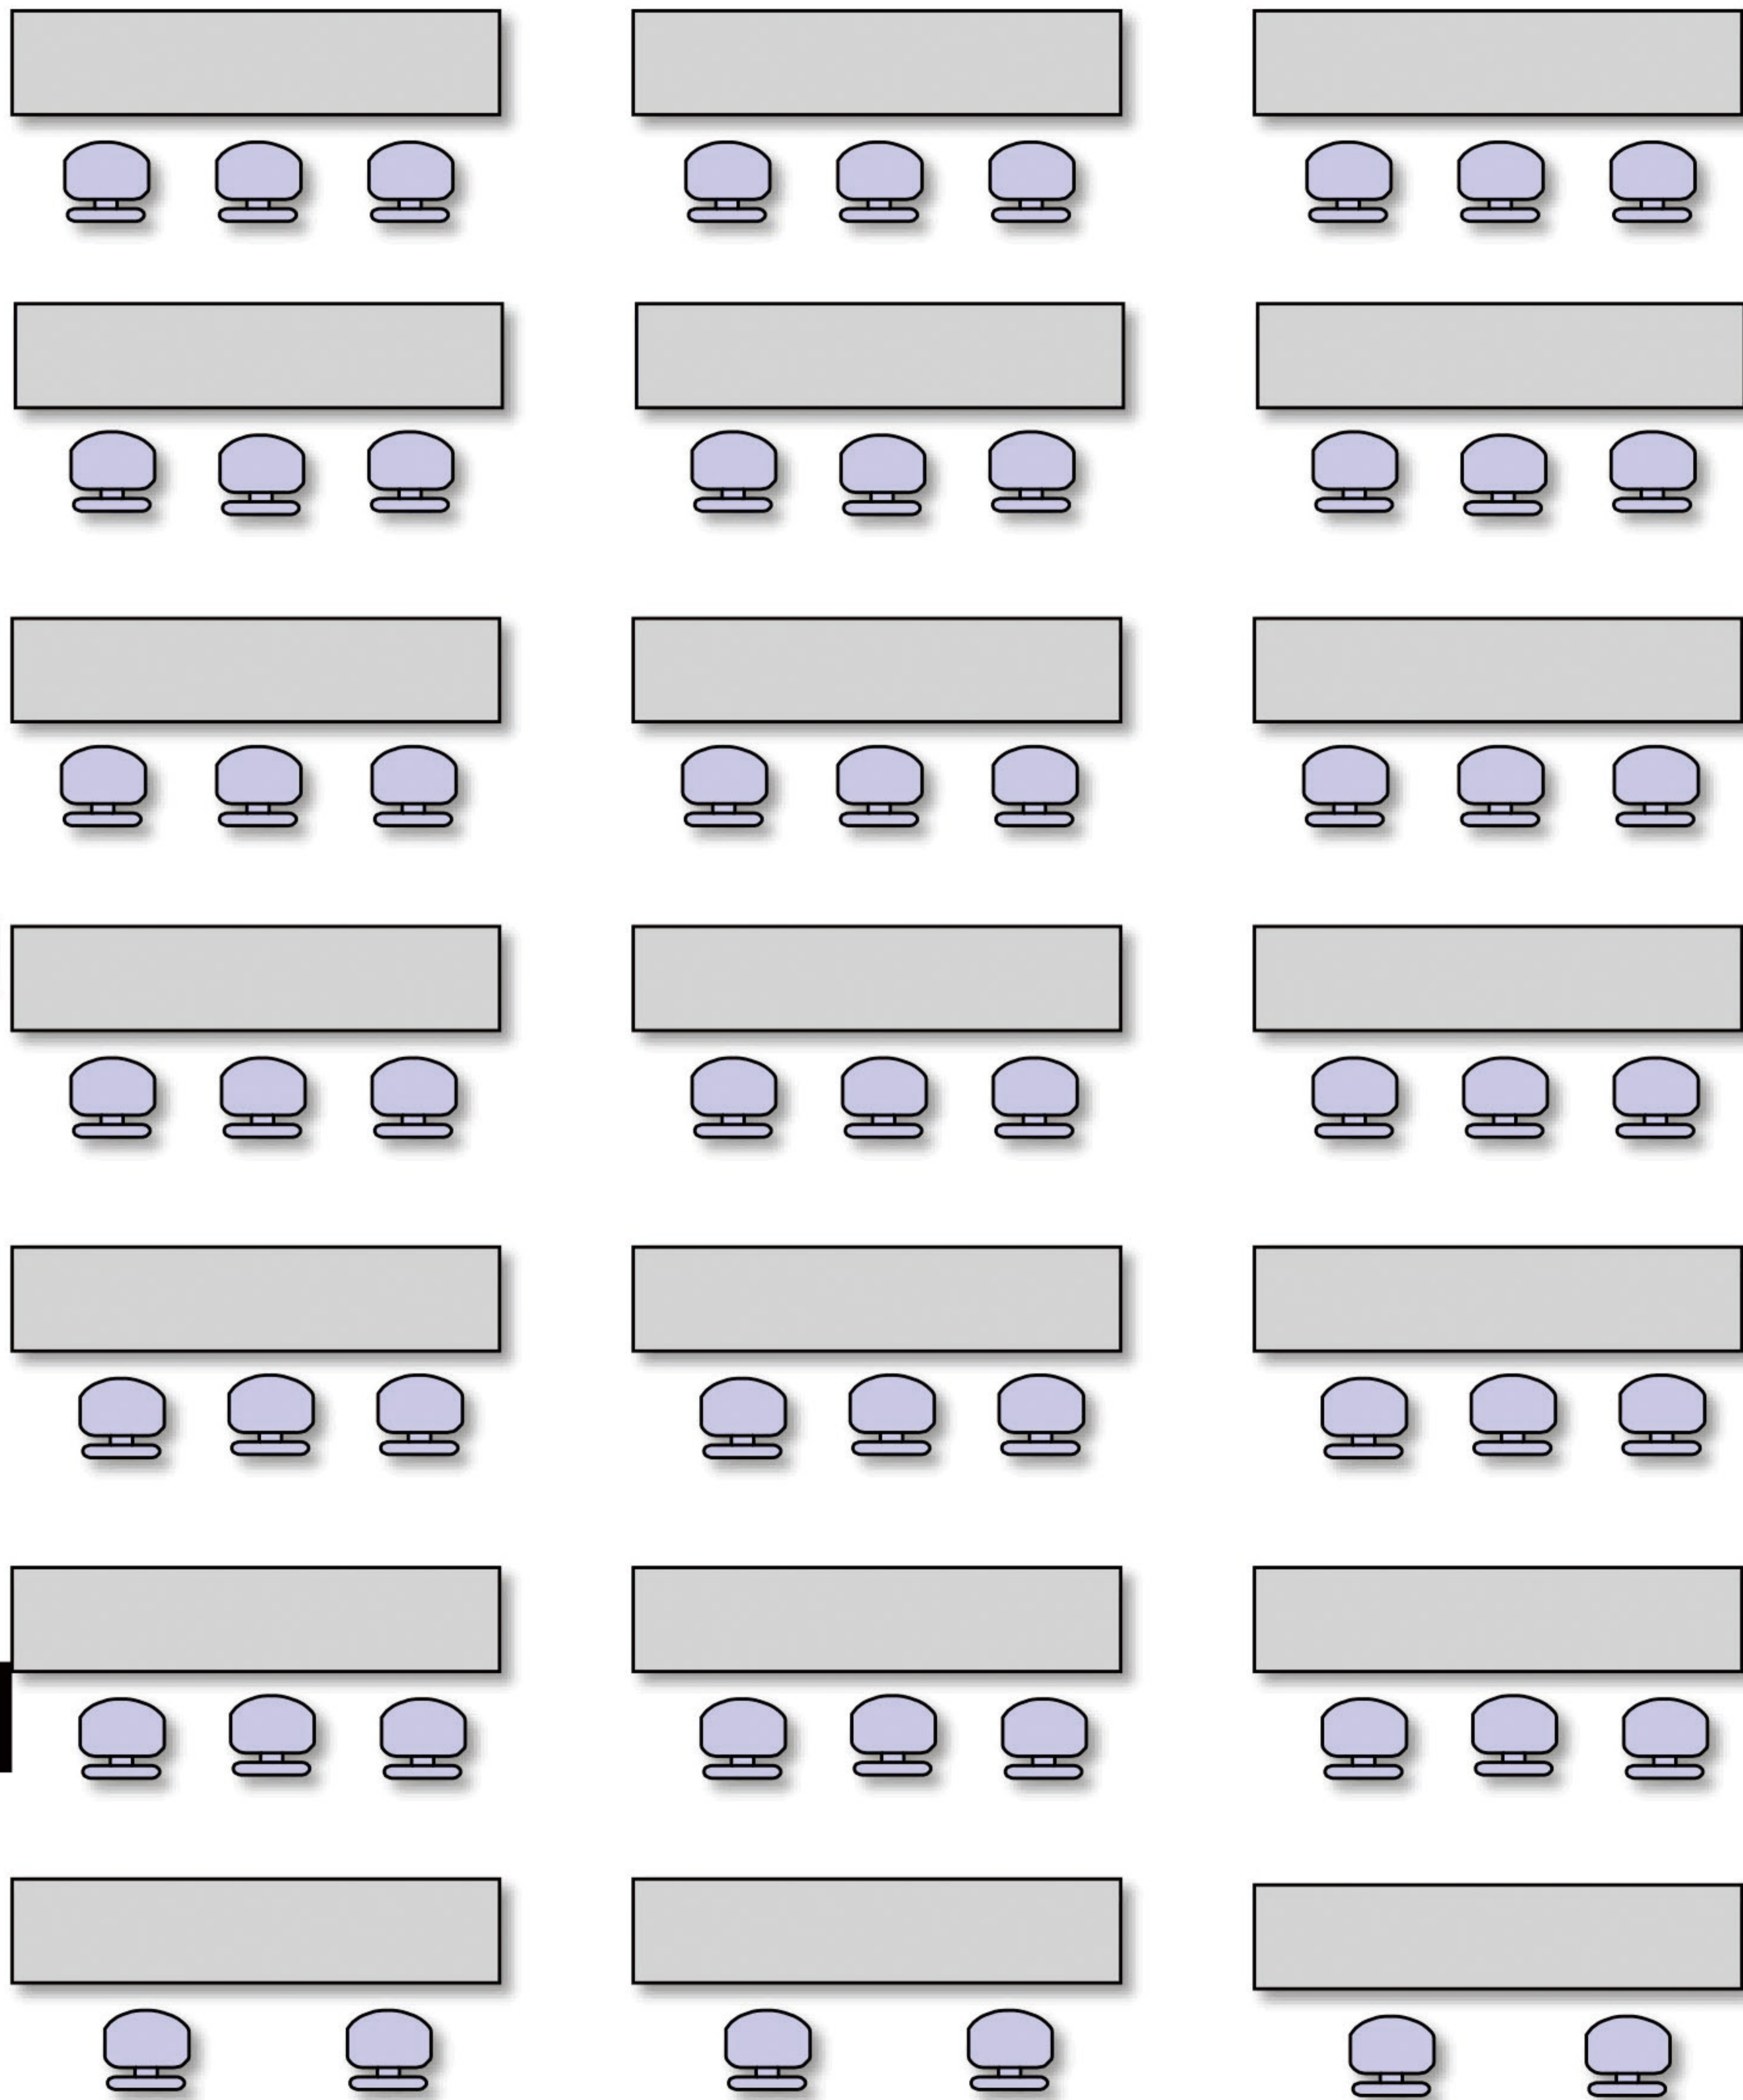

【会議室305 定員 60人】

ラック

ホワイトボード

スクリーン
152×203

出入口

鏡

出入口

ハンガーラック

車椅子用机

飲酒禁止

禁煙